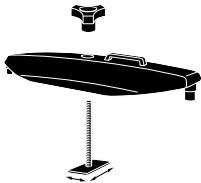

Thule T-track adapter

> Instructions

696-4 / 697-4

x 4

696-4	M8	24 x 30 mm
697-4	M8	20 x 27 mm

Thule FastClick /
Thule FastGrip

Thule Touring
Thule Pacific

Thule PowerGrip

Thule Excellence
Thule Spirit
Thule Atlantis

696-6 / 697-6

x 4

696-6	M8	24 x 30 mm
697-6	M8	20 x 27 mm

Thule PowerClick /
Thule PowerClick G2

Thule Excellence XT
Thule Dynamic
Thule Motion

Thule PowerClick G3