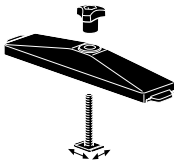

696-6 / 697-6

x 4

696-6	M8	24 x 30 mm
697-6	M8	20 x 27 mm

Thule PowerClick /
Thule PowerClick G2

Thule Excellence XT
Thule Dynamic
Thule Motion

Thule PowerClick G3

Thule Motion XT